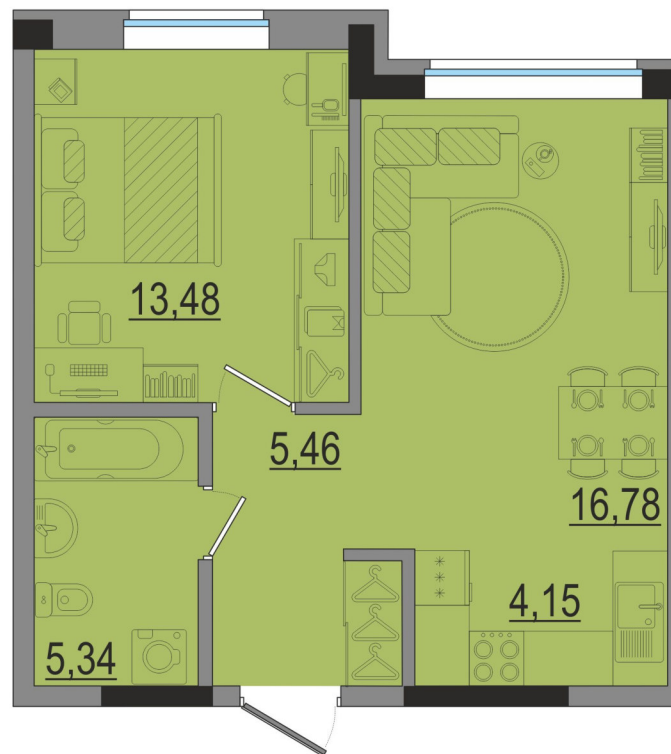

ул. Молодежная