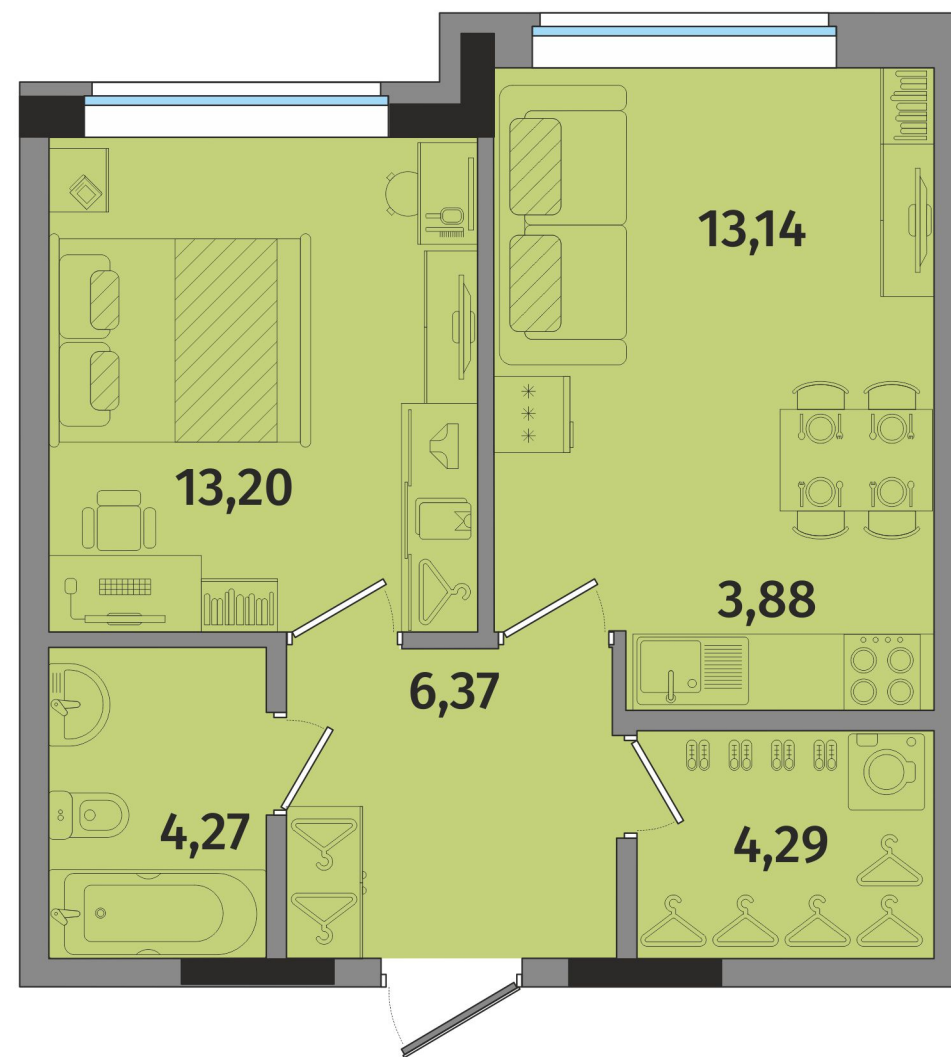

этаж 2
КВАРТИРА №12

2-КОМНАТНАЯ
С КУХНЕЙ-НИШЕЙ

Жилая площадь
26,34 м²
Общая площадь
45,15 м²

пр. Калашникова

ул. Молодежная

ул. Молодежная