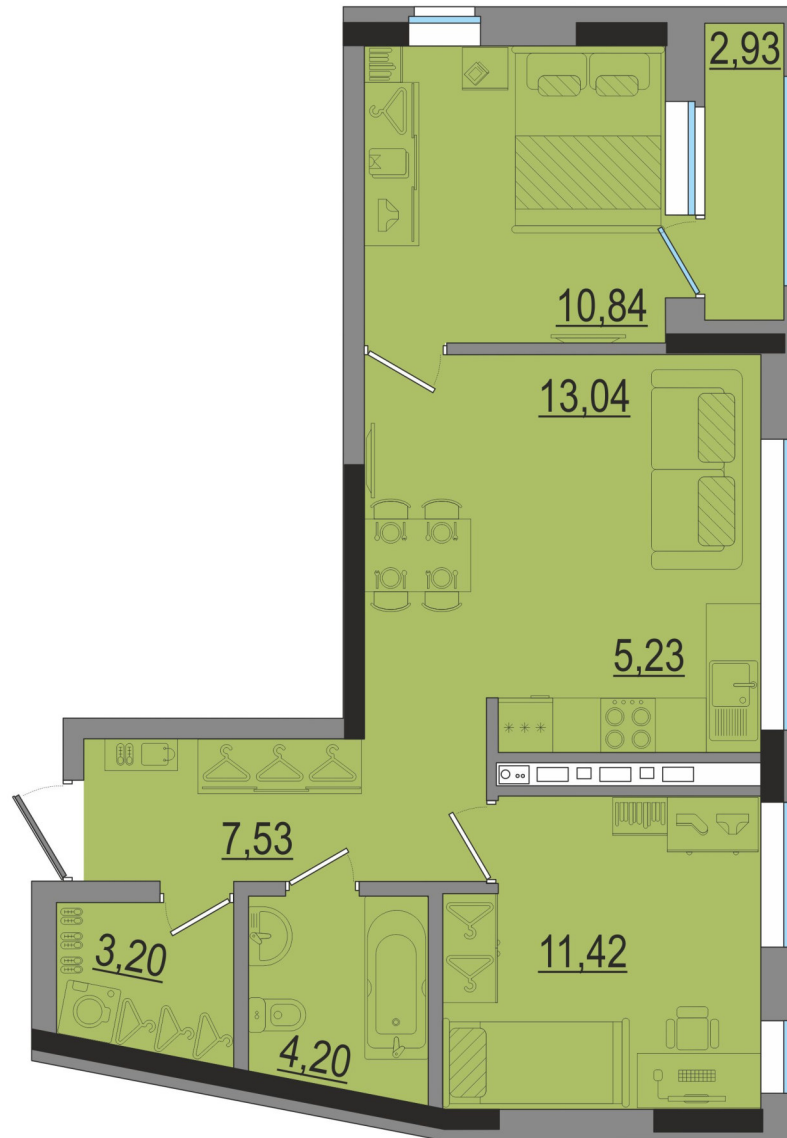

этаж 2-15
КВАРТИРА №13

3-КОМНАТНАЯ
С КУХНЕЙ-НИШЕЙ

Жилая площадь
35,30 м²
Общая площадь
58,39 м²

пр. Калашникова

ул. Молодежная

ул. Молодежная