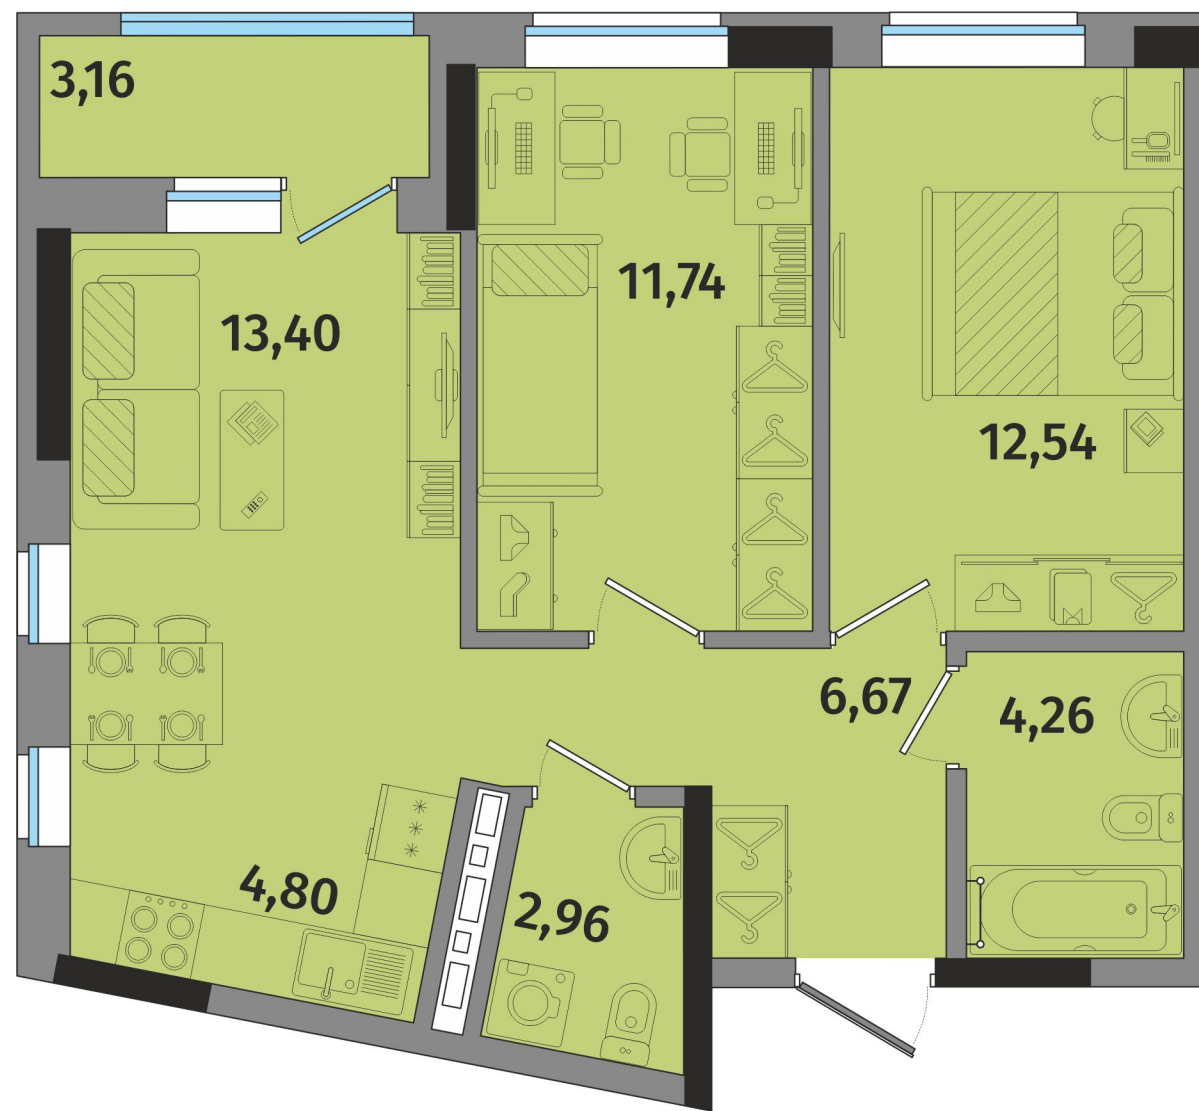

этаж 2
КВАРТИРА №8

3-КОМНАТНАЯ
С КУХНЕЙ-НИШЕЙ

Жилая площадь
37,68 м²
Общая площадь
59,53 м²

пр. Калашникова

ул. Молодежная

ул. Молодежная