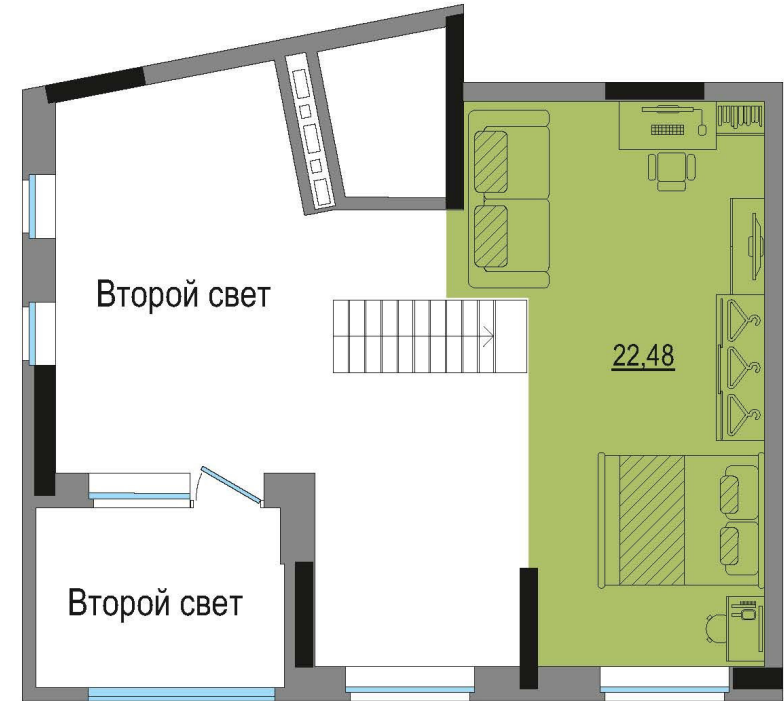

этаж 16

первый уровень и антресоль

КВАРТИРА №7

2-КОМНАТНАЯ

С КУХНЕЙ-НИШЕЙ

2-х уровневая

Жилая площадь

57,23 м2

Общая площадь

80,02 м2

пр. Калашникова

ул. Молодежная

ул. Молодежная