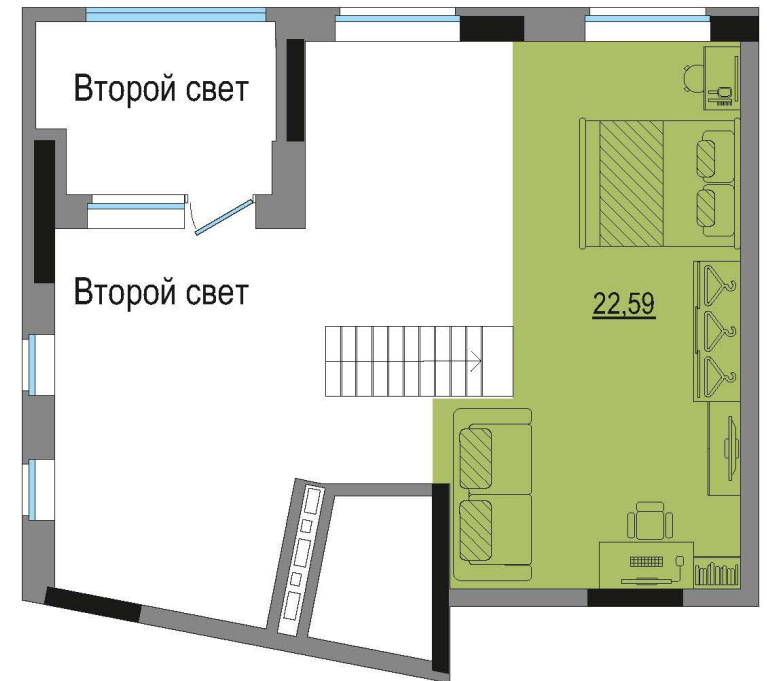

этаж 16

первый уровень и антресоль

КВАРТИРА №8

2-КОМНАТНАЯ

С КУХНЕЙ-НИШЕЙ

2-х уровневая

Жилая площадь

57,45 м²

Общая площадь

81,89 м²

пр. Калашникова

ул. Молодежная

ул. Молодежная