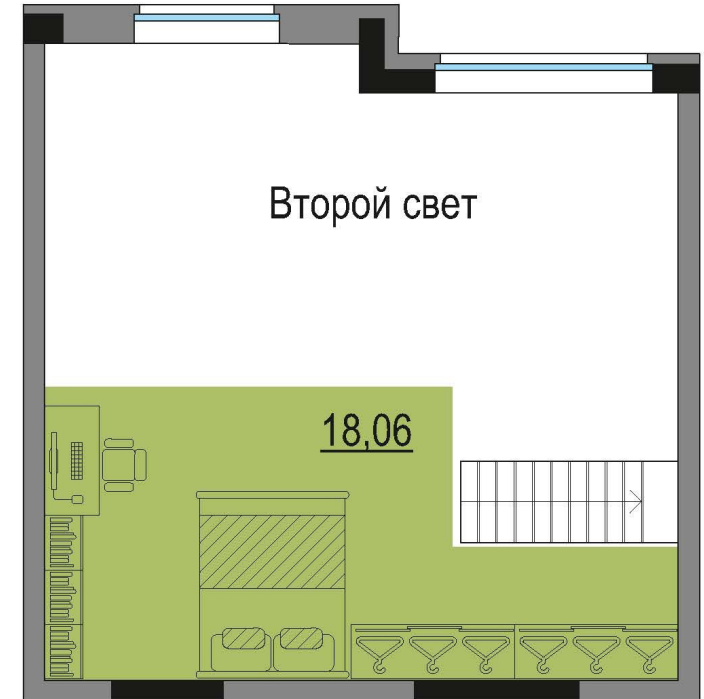

этаж 16

первый уровень и антресоль

КВАРТИРА №9

1-КОМНАТНАЯ
 С КУХНЕЙ-НИШЕЙ

2-х уровневая

Жилая площадь

42,47 м2

Общая площадь

63,27 м2

пр. Калашникова

ул. Молодежная

ул. Молодежная