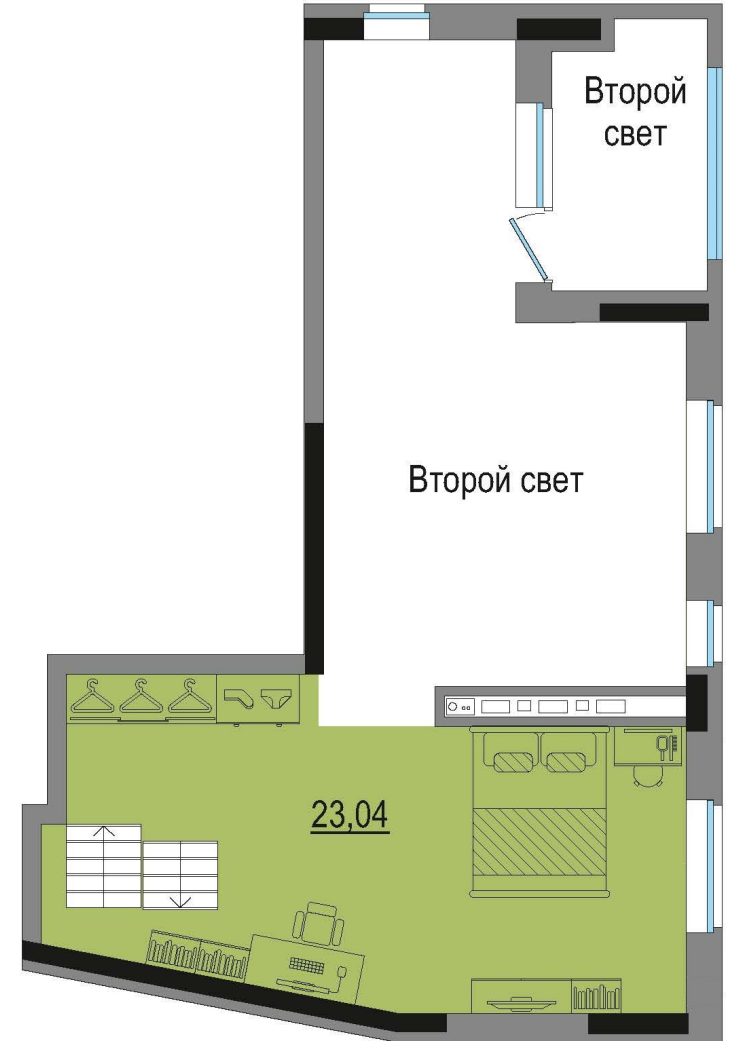

этаж 16

первый уровень и антресоль

КВАРТИРА №13

2-КОМНАТНАЯ
 С КУХНЕЙ-НИШЕЙ

2-х уровневая

Жилая площадь

55,66 м²

Общая площадь

81,86 м²

пр. Калашникова

ул. Молодежная

ул. Молодежная