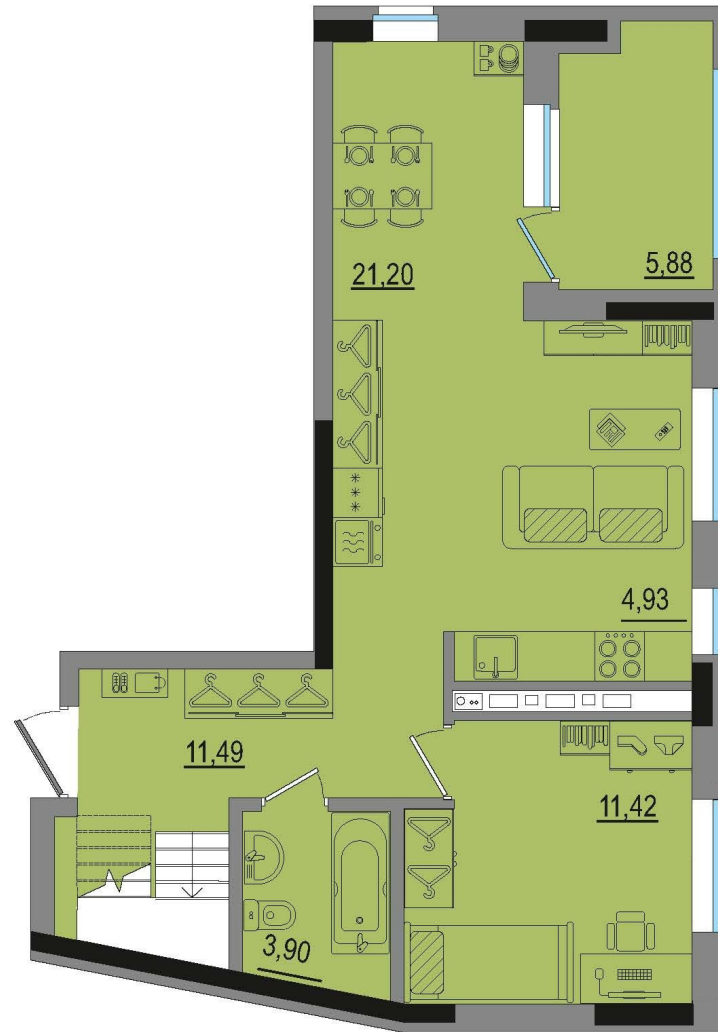

этаж 16

первый уровень и антресоль

КВАРТИРА №13

2-КОМНАТНАЯ
 С КУХНЕЙ-НИШЕЙ

2-х уровневая

Жилая площадь

55,66 м²

Общая площадь

81,86 м²

пр. Калашникова

ул. Молодежная

ул. Молодежная