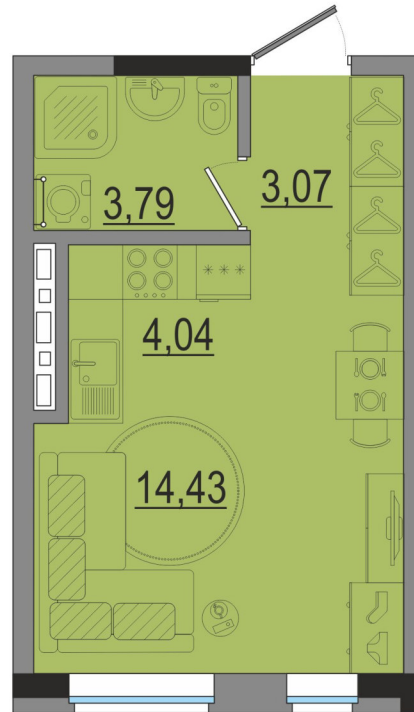

ул. Молодежная