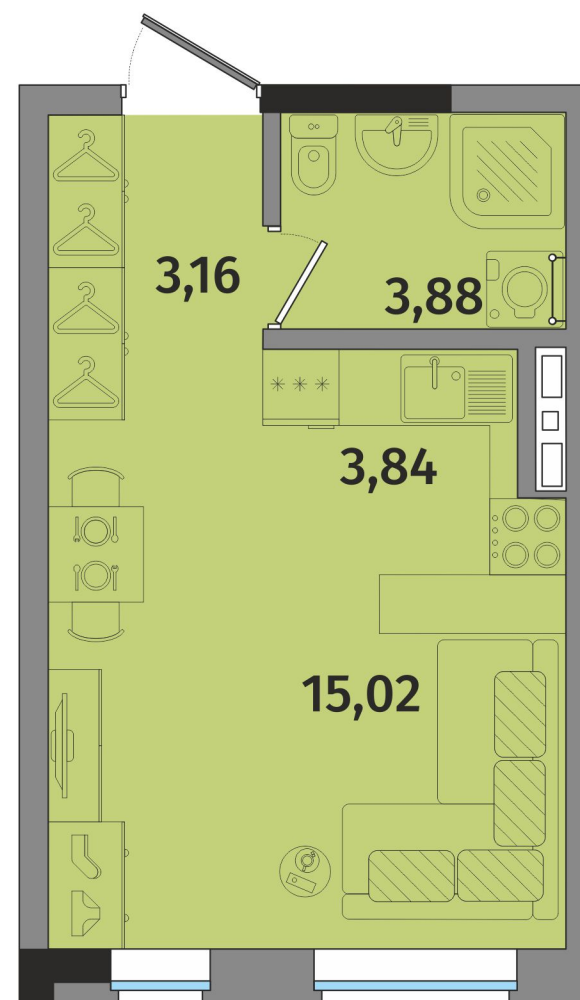

этаж 2
КВАРТИРА №5

1-КОМНАТНАЯ
С КУХНЕЙ-НИШЕЙ

Жилая площадь

15,02 м²

Общая площадь

25,90 м²

пр. Калашникова

ул. Молодежная